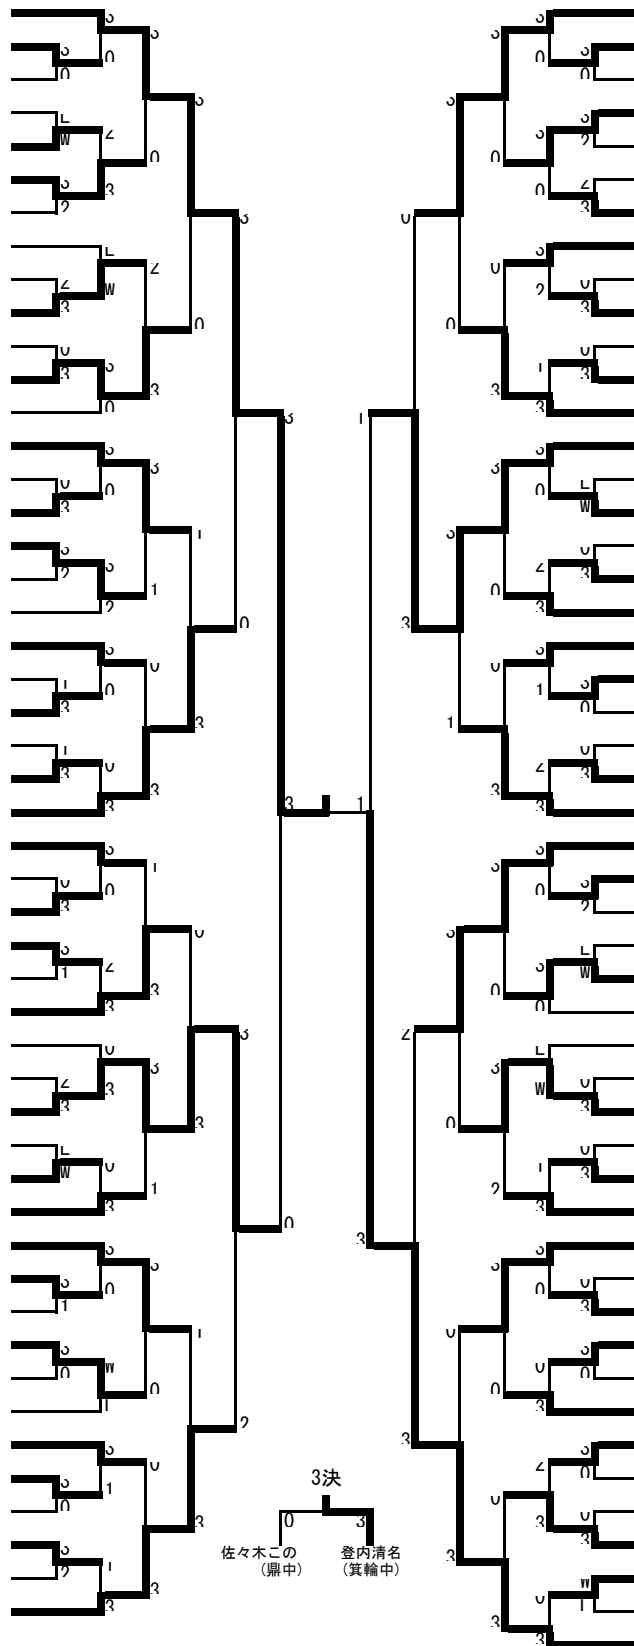

④14歳以下女子

- 1 有賀 琴苗 (箕輪中)
- 2 鈴木 綾香 (南箕輪中)
- 3 佐々木美加 (鼎中)
- 4 佐藤実千花 (上諏訪中)
- 5 中島 心姫 (緑ヶ丘中)
- 6 茅野みなみ (富士見中)
- 7 宮嶋 真緒 (飯田西中)
- 8 赤羽 紗歩 (茅野東部中)
- 9 小林 咲来 (辰野中)
- 10 岡田 展佳 (高森中)
- 11 今村 りん (旭ヶ丘中)
- 12 伊藤 陽茜 (伊那東部中)
- 13 小池 可愛 (緑ヶ丘中)
- 14 山上 奏空 (高森中)
- 15 栗山 詩子 (中川中)
- 16 五味 渚彩 (高陵中)
- 17 小澤 識恩 (諏訪中)
- 18 湯浅菜那子 (緑ヶ丘中)
- 19 伊佐次 恋 (岡谷西部中)
- 20 上野 円花 (鼎中)
- 21 森 彩花 (茅野東部中)
- 22 伊藤 和 (赤穂中)
- 23 一ノ瀬優衣 (箕輪中)
- 24 西尾 珠奈 (旭ヶ丘中)
- 25 五味 絢乃 (伊那東部中)
- 26 新井 深月 (下條中)
- 27 小澤 優奈 (茅野東部中)
- 28 松下 心 (緑ヶ丘中)
- 29 塩澤 瑞月 (南箕輪中)
- 30 折金 美和 (鼎中)
- 31 西垣内ゆう (中川中)
- 32 公平わかば (旭ヶ丘中)
- 33 北原 帆菜 (伊那東部中)
- 34 佐々木この (鼎中)
- 35 小林 心玲 (茅野東部中)
- 36 松下 杏海 (緑ヶ丘中)
- 37 保坂 夕音 (箕輪中)
- 38 中村 葉 (伊那少年卓)
- 39 三澤菜千花 (岡谷西部中)
- 40 伊藤 咲羽 (緑ヶ丘中)
- 41 橋爪 愛佳 (南箕輪中)
- 42 宮嶋ころ (高森中)
- 43 鮎澤 優稀 (上諏訪中)
- 44 前川 陽咲 (鼎中)
- 45 横田 伶衣 (高陵中)
- 46 長田 香音 (辰野中)
- 47 北原 瑠夏 (伊那東部中)
- 48 小田明香里 (緑ヶ丘中)
- 49 小林有希奈 (富士見中)

- 木下 結菜 (高森中) 50
- 鎌倉 杏朱 (鼎中) 51
- 吉川 紗耶 (南箕輪中) 52
- 矢野 穂花 (伊那東部中) 53
- 牧内そらみ (緑ヶ丘中) 54
- 石原 帆稀 (箕輪中) 55
- 菅野 純礼 (高陵中) 56
- 唐澤 姫来 (赤穂中) 57
- 鈴木 那生 (旭ヶ丘中) 58
- 會田 芽生 (茅野東部中) 59
- 村松 若奈 (緑ヶ丘中) 60
- 笠原 暖子 (諏訪中) 61
- 宮崎 咲花 (中川中) 62
- 登内 清名 (箕輪中) 63
- 後藤妃萌果 (上諏訪中) 64
- 西村 莉子 (飯田西中) 65
- 林 莉緒 (中川中) 66
- 浅井さきか (緑ヶ丘中) 67
- 小林 琴音 (富士見中) 68
- 塩澤 愛理 (鼎中) 69
- 有賀穂乃夏 (南箕輪中) 70
- 水野あかり (旭ヶ丘中) 71
- 瀬戸 彩奈 (伊那東部中) 72
- 吉村 心姫 (緑ヶ丘中) 73
- 山田 菜摘 (茅野東部中) 74
- 北澤 心美 (箕輪中) 75
- 松下 葵 (中川中) 76
- 下澤 璃那 (高森中) 77
- 月岡 真央 (上諏訪中) 78
- 近藤 泉 (鼎中) 79
- 尾曾有珠果 (緑ヶ丘中) 80
- 宮下 志乃 (伊那少年卓) 81
- 熊谷 杏 (緑ヶ丘中) 82
- 山田 弥生 (諏訪中) 83
- 宮坂 由音 (茅野東部中) 84
- 保坂 杏菜 (南箕輪中) 85
- 實原 陽菜 (下條中) 86
- 小平 姫奈 (茅野北部中) 87
- 溝口 茉奈 (南箕輪中) 88
- 西尾 奈々 (緑ヶ丘中) 89
- 丸山 結子 (箕輪中) 90
- 小西ハルカ (飯田西中) 91
- 浅見 奈央 (伊那東部中) 92
- 矢澤 佳奈 (鼎中) 93
- 山崎 生楓 (岡谷西部中) 94
- 手塚 希乃 (辰野中) 95
- 後藤 結菜 (緑ヶ丘中) 96
- 宮澤 なな (茅野東部中) 97
- 木下 愛結 (高陵中) 98
- 菅原 詩 (旭ヶ丘中) 99