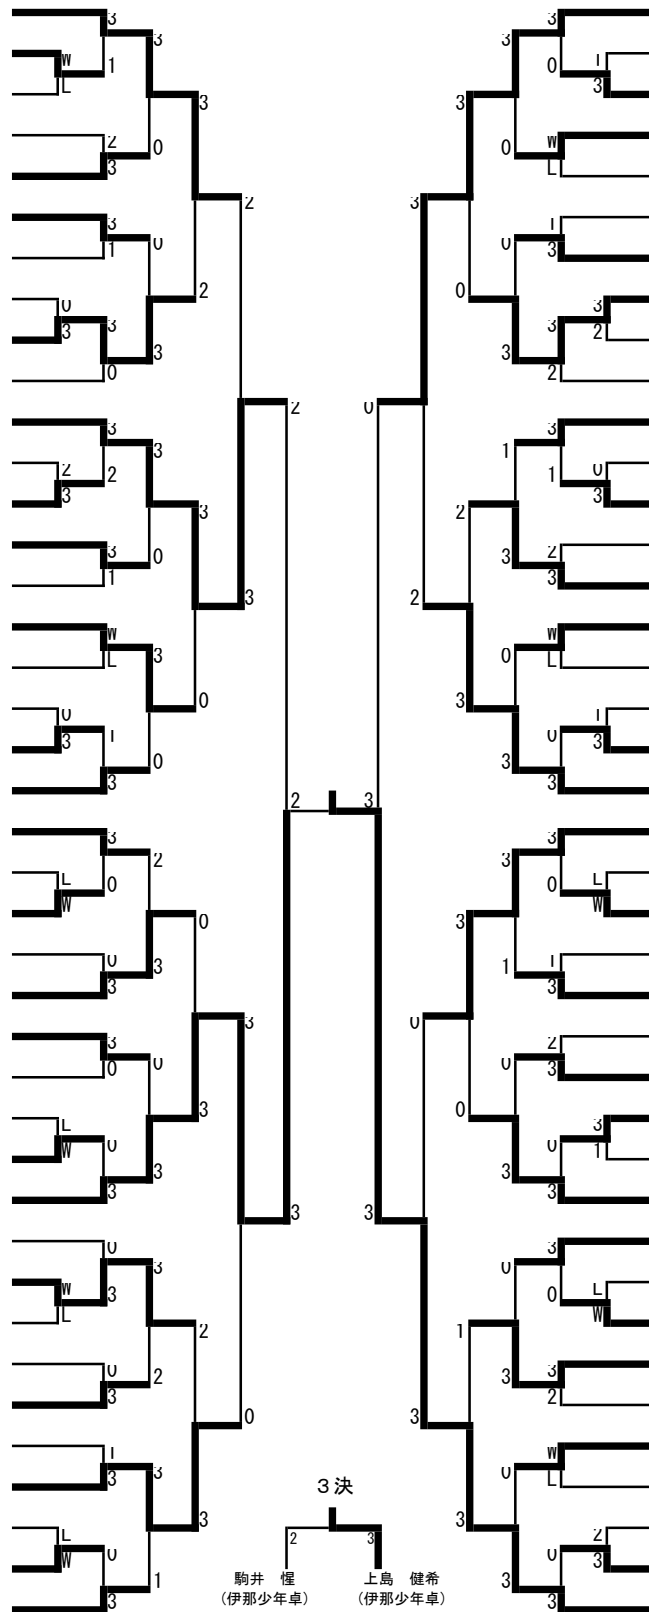

2022年度全日本卓球選手権大会長野県南信地区予選会（カデットの部）

令和4年8月20日

岡谷市総合体育館（スワンドーム）

③14歳以下男子（2）

- 81 中島 大輔（鼎中）
- 82 小林磨季人（伊那東部中）
- 83 井上 琉義（緑ヶ丘中）
- 84 清水 快晴（南箕輪中）
- 85 大野田悠生（茅野東部中）
- 86 藤井 祐匡（赤穂中）
- 87 壬生 雅隆（豊丘中）
- 88 佐々木友仁（旭ヶ丘中）
- 89 小林 悠（阿南第一中）
- 90 中島 大芽（岡谷西部中）
- 91 村澤丞志郎（高陵中）
- 92 友松 晃佑（箕輪中）
- 93 小松 零（諏訪中）
- 94 河野 資龍（豊丘中）
- 95 西村 悠生（諏訪清陵中）
- 96 矢沢 優太（飯田西中）
- 97 野中 博識（阿智中）
- 98 宮原 寿哉（辰野中）
- 99 原 大悟（高森中）
- 100 寺出 太桜（富士見中）
- 101 林 建太（飯田西中）
- 102 佐藤 輝昇（茅野東部中）
- 103 飯島 泰我（下條中）
- 104 林 星積（赤穂中）
- 105 小林 叶覇（緑ヶ丘中）
- 106 小島 裕也（箕輪中）
- 107 牧野 煌心（阿南第一中）
- 108 檀原 心優（喬木中）
- 109 後藤 恵太（富士見中）
- 110 上島 健希（伊那少年卓）
- 111 荒木 満希（中川中）
- 112 進藤創一郎（諏訪中）
- 113 小石峯 旭（豊丘中）
- 114 新井 錬（鼎中）
- 115 関川 颯太（高森中）
- 116 赤羽 遼太（辰野中）
- 117 玉本 駿介（高陵中）
- 118 久保田陽大（阿智中）
- 119 米山 開智（岡谷北部中）
- 120 久保田涼佑（緑ヶ丘中）

- 小池 旬（伊那少年卓） 121
- 宮坂 昊樹（諏訪中） 122
- 村松 大夢（阿南第一中） 123
- 近藤 隼人（緑ヶ丘中） 124
- 田中 皓士（阿智中） 125
- 野中 柊月（高森中） 126
- 中村 稀空（茅野東部中） 127
- 武田 尚希（岡谷北部中） 128
- 中谷 涼耶（辰野中） 129
- 市瀬 広夢（旭ヶ丘中） 130
- 奥田 健太（赤穂中） 131
- 関口 唯斗（喬木中） 132
- 小池琉輝也（岡谷西部中） 133
- 小林 隼人（飯田西中） 134
- 村松 蓮（緑ヶ丘中） 135
- 渋谷 一稀（高森中） 136
- 春宮 拓真（上諏訪中） 137
- 武井 奏十（富士見中） 138
- 藤村 宗駕（鼎中） 139
- 松下 侑真（豊丘中） 140
- 平澤 憲周（高陵中） 141
- 小宮山ヒロシ（箕輪中） 142
- 下島 淳弥（飯田西中） 143
- 川元 弘夢（豊丘中） 144
- 小松 慎也（諏訪中） 145
- 中 綜磨（下條中） 146
- 小林 邦綱（富士見中） 147
- 薄田 怜煌（赤穂中） 148
- 小酒井春哉（岡谷北部中） 149
- 深見 蒼馬（高森中） 150
- 梅田 寛輝（わくわくク） 151
- 白藤 慶（富士見中） 152
- 井原 大道（阿智中） 153
- 小杉山裕音（緑ヶ丘中） 154
- 前田 積志（根羽中） 155
- 菅沼 昭也（鼎中） 156
- 宮内 一平（豊丘中） 157
- 村澤 和歩（喬木中） 158
- 小林 永遠（辰野中） 159
- 矢嶋 要汰（茅野東部中） 160