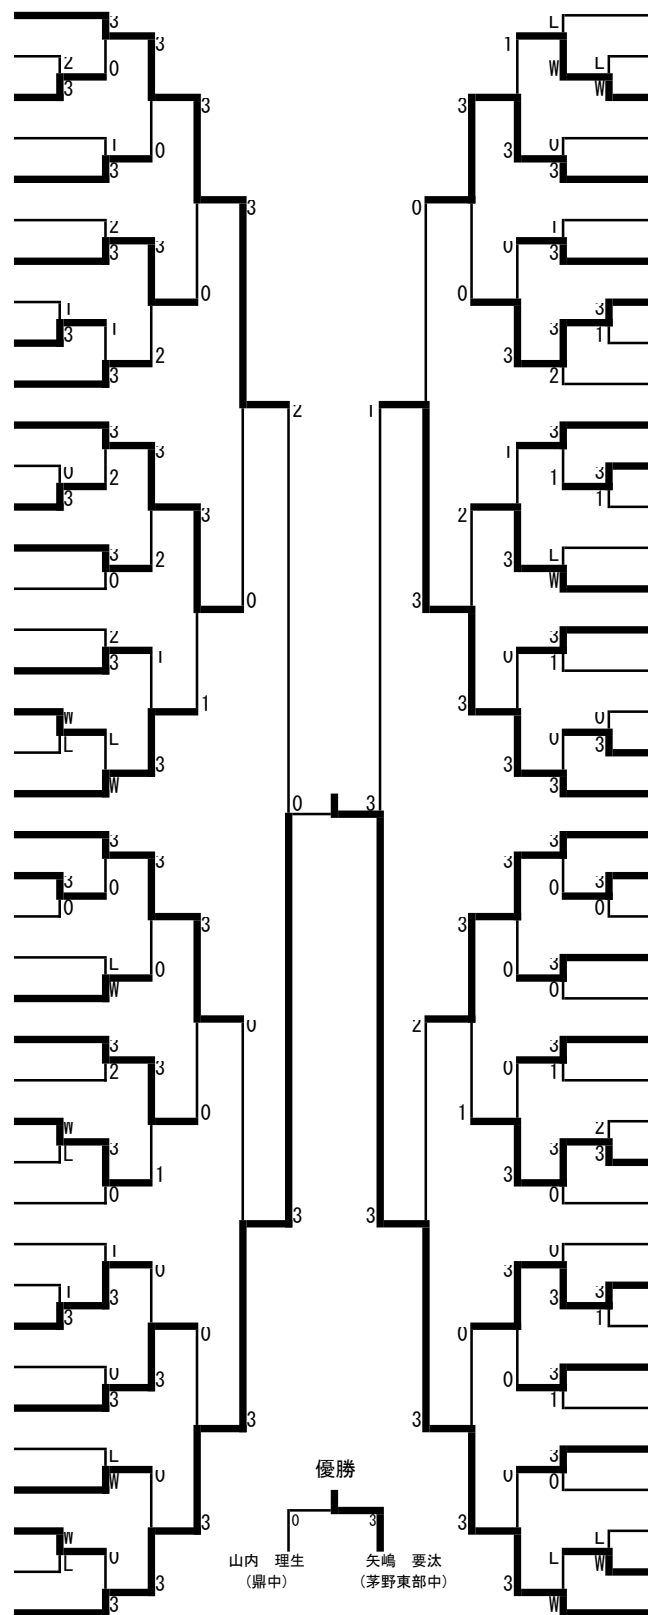

2022年度全日本卓球選手権大会長野県南信地区予選会（カデットの部）

令和4年8月20日

岡谷市総合体育館（スワンドーム）

③14歳以下男子（1）

- 1 米窪 峻平（岡谷北部中）
- 2 中村 勇介（高森中）
- 3 久保田一馬（高陵中）
- 4 牧島 陸隼（緑ヶ丘中）
- 5 渡邊 結太（阿南第一中）
- 6 平林 健汰（鼎中）
- 7 五味 良太（富士見中）
- 8 片桐 惟翔（箕輪中）
- 9 濱 稜太（岡谷ジュニア）
- 10 大原 蓮（喬木中）
- 11 小久江冬斗（飯田西中）
- 12 堀内 健悟（富士見中）
- 13 林 彪真（伊那東部中）
- 14 小松 達也（諏訪中）
- 15 石原 翔太（阿智中）
- 16 林 颯太（岡谷西部中）
- 17 吉川 一颯（緑ヶ丘中）
- 18 杉浦 真人（赤穂中）
- 19 唐沢 飛玄（豊丘中）
- 20 栗林日向太（辰野中）
- 21 横田 景介（緑ヶ丘中）
- 22 熊谷 将斗（阿智中）
- 23 中嶋 太陽（旭ヶ丘中）
- 24 林 朋輝（上諏訪中）
- 25 宮城 洸斗（南箕輪中）
- 26 北原 柊護（高陵中）
- 27 眞道 珠羽（富士見中）
- 28 齋藤 翔（下條中）
- 29 唐沢 涼大（豊丘中）
- 30 猪股 遥人（諏訪中）
- 31 片桐 悠晟（根羽中）
- 32 上島 一真（辰野中）
- 33 城田 陸斗（阿南第一中）
- 34 小笠原来輝（飯田西中）
- 35 金子 晃大（岡谷北部中）
- 36 熊崎 結太（豊丘中）
- 37 宮下 和己（高森中）
- 38 高橋 玲央（鼎中）
- 39 原田 莉杏（茅野東部中）
- 40 駒井 惺（伊那少年卓）

- 茅野琉有斗（上諏訪中） 41
- 松村 漣次（豊丘中） 42
- 中平 貴大（赤穂中） 43
- 大石 悠貴（高森中） 44
- 清水 一翔（緑ヶ丘中） 45
- 安藤光太郎（伊那東部中） 46
- 井出 結月（茅野東部中） 47
- 室 幸太（高陵中） 48
- 柳沢 周吾（鼎中） 49
- 熊谷 漣太（阿智中） 50
- 長谷部友哉（緑ヶ丘中） 51
- 今福 勇斗（辰野中） 52
- 橋本 陽向（茅野北部中） 53
- 松澤 愛樹（喬木中） 54
- 稲垣 蒼士（飯田西中） 55
- 小池 拓斗（富士見中） 56
- 知久島煌騎（中川中） 57
- 平松 春樹（阿南第一中） 58
- 山田 海翔（岡谷西部中） 59
- 小出島祥斗（箕輪中） 60
- 村山 宙（高森中） 61
- 藤森 匠音（諏訪中） 62
- 伊藤 瑠哉（緑ヶ丘中） 63
- 松本 匠吾（豊丘中） 64
- 熊谷 皇冴（旭ヶ丘中） 65
- 高林 治騎（岡谷北部中） 66
- 遠藤 優音（阿智中） 67
- 川口宗一郎（伊那少年卓） 68
- 水崎 李音（わくわくク） 69
- 伊藤 有希（阿南第一中） 70
- 串原 志龍（下條中） 71
- 小城 碧斗（箕輪中） 72
- 原 匡玖（喬木中） 73
- 小松 拓生（茅野東部中） 74
- 三浦 侍土（遠山中） 75
- 倉田 悠生（辰野中） 76
- 中田 幸成（赤穂中） 77
- 松村 優凜（飯田西中） 78
- 長島 暖（富士見中） 79
- 山内 理生（鼎中） 80