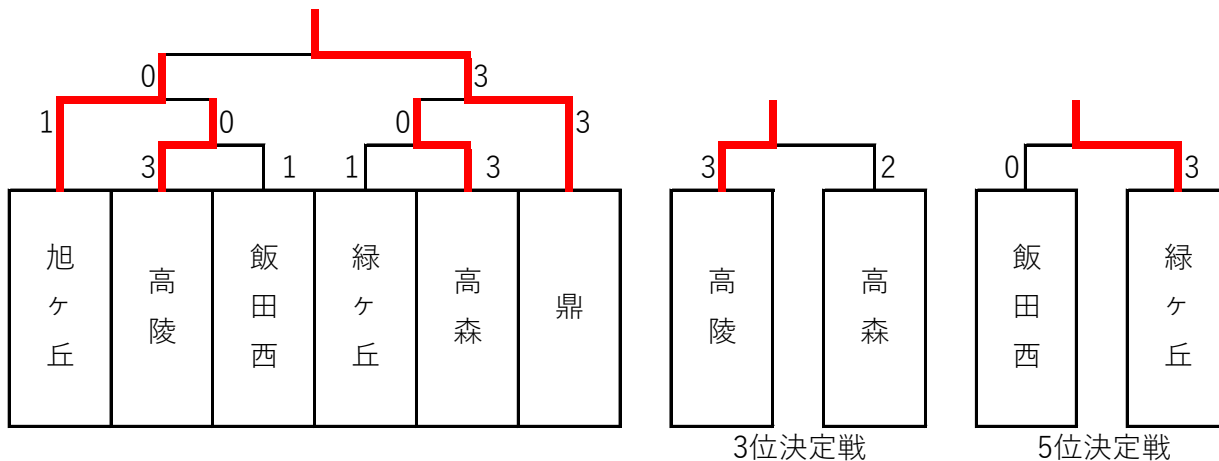

予選会（下伊那）女子団体戦組み合わせ

【予選リーグ】

Aリーグ	緑ヶ丘	豊丘	飯田西	勝敗	順位
緑ヶ丘		3-0	3-0	2-0	1
豊丘	0-3		1-3	0-2	3
飯田西	0-3	3-1		1-1	2

Bリーグ	鼎	喬木	高陵	勝敗	順位
鼎		3-0	3-0	2-0	1
喬木	0-3		0-3	0-2	3
高陵	0-3	3-0		1-1	2

Cリーグ	旭ヶ丘	高森	阿智	下條	勝敗	順位
旭ヶ丘		3-2	3-0	3-2	3-0	1
高森	2-3		3-0	3-0	2-1	2
阿智	0-3	0-3		1-3	0-3	4
下條	2-3	0-3	3-1		1-2	3

【決勝トーナメント】

1位	鼎中学校	4位	高森中学校
2位	旭ヶ丘中学校	5位	緑ヶ丘中学校
3位	高陵中学校