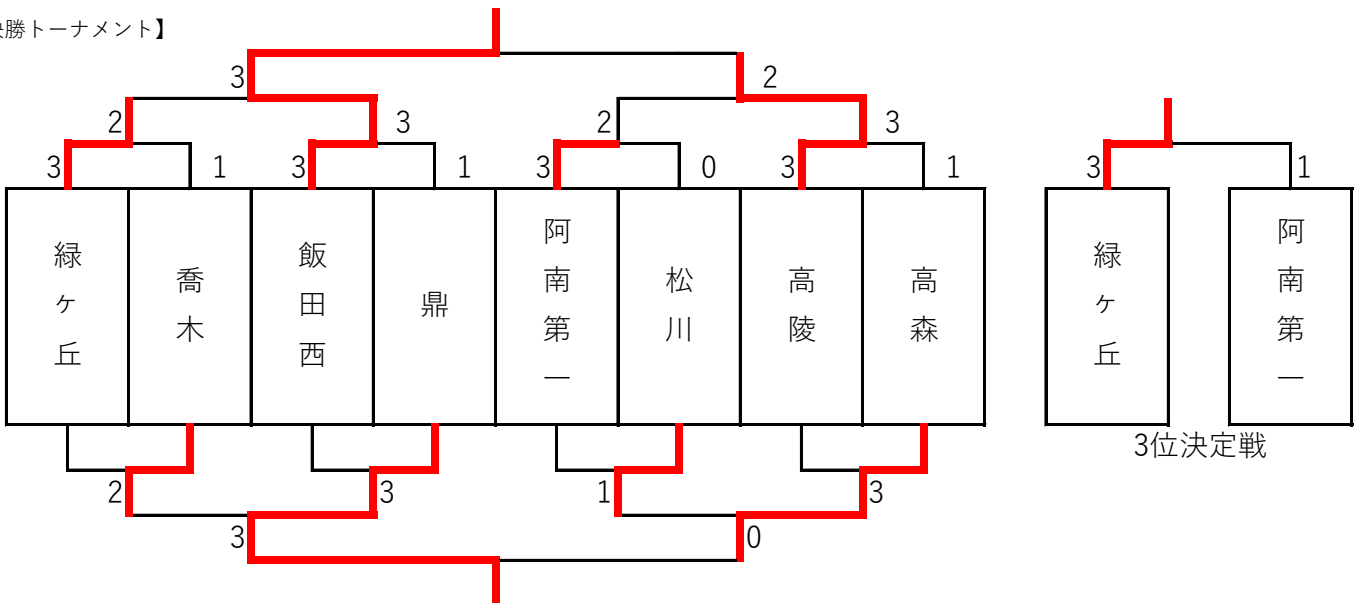

予選会（下伊那）男子組み合わせ

【予選リーグ】

Aリーグ	緑ヶ丘	松川	下條	勝敗	順位
緑ヶ丘		3-0	3-0	2-0	1
松川	0-3		3-2	1-1	2
下條	0-3	2-3		0-2	3

Bリーグ	喬木	阿智	高森	勝敗	順位
喬木		3-1	3-2	1-1	2
阿智	0-3		3-0	0-2	3
高森	3-0	3-0		2-0	1

Cリーグ	阿南第一	飯田西	豊丘	根羽	勝敗	順位
阿南第一		3-1	3-2	3-0	3-0	1
飯田西	1-3		3-1	3-0	2-1	2
豊丘	2-3	1-3		3-0	1-2	3
根羽	0-3	0-3	0-3		0-3	4

Dリーグ	鼎	高陵	旭ヶ丘	売木	勝敗	順位
鼎		3-2	3-0	3-0	3-0	1
高陵	2-3		3-0	3-0	2-1	2
旭ヶ丘	0-3	0-3		3-0	1-2	3
売木(オープン参加)	0-3	0-3	0-3		0-3	4

【決勝トーナメント】

- 1位 飯田西中
- 2位 高陵中
- 3位 緑ヶ丘中
- 4位 阿南第一中
- 5位 鼎中
- 6位 高森中