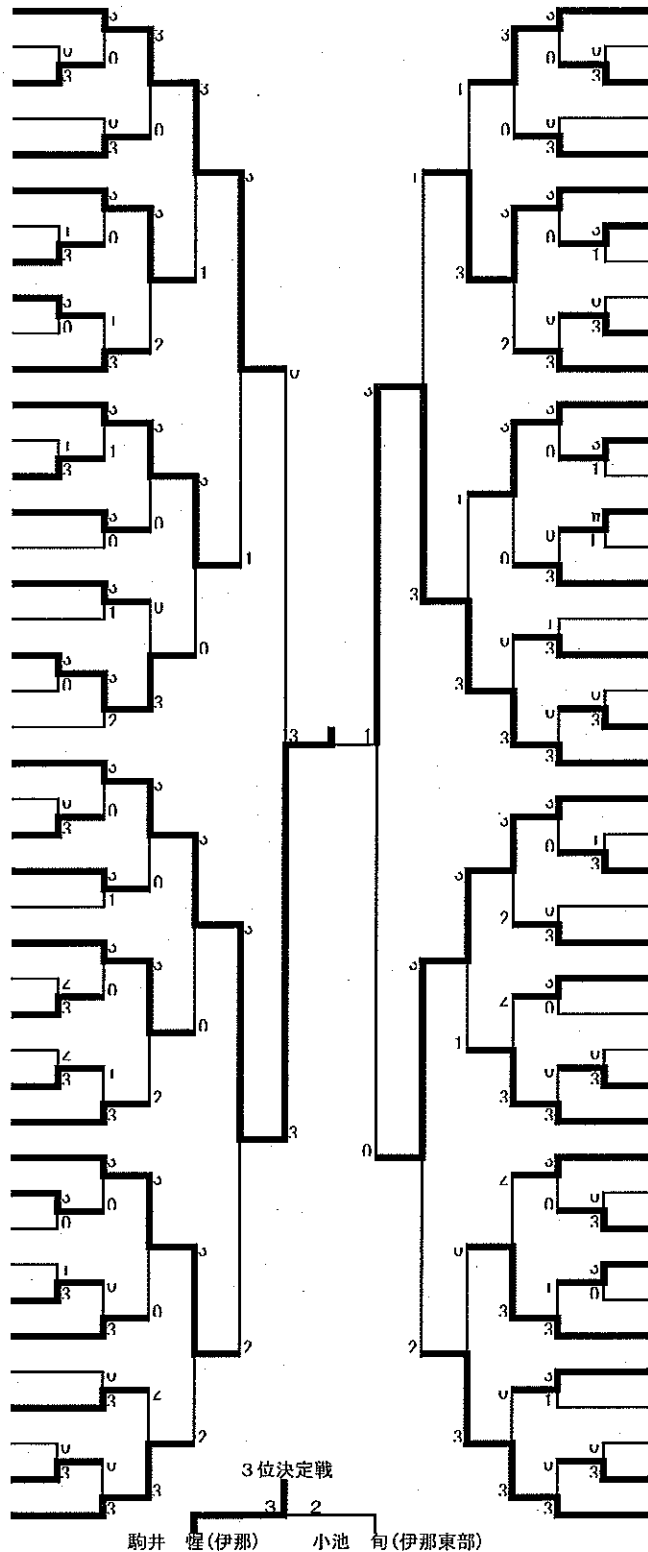

男子の部

- 1 駒井 惺 (伊那中)
- 2 岩崎 凌和 (辰野中)
- 3 田島 旬 (南箕輪中)
- 4 堀内 煌生 (赤穂中)
- 5 杉木 陽 (辰野中)
- 6 川口宗一郎 (伊那東部中)
- 7 中谷 颯徠 (辰野中)
- 8 林 興起 (赤穂中)
- 9 松尾 春輝 (箕輪中)
- 10 井原 大理 (南箕輪中)
- 11 荒木 満希 (中川中)
- 12 小島 裕也 (箕輪中)
- 13 木内 啓介 (南箕輪中)
- 14 巾下 璃人 (赤穂中)
- 15 奥田 健太 (赤穂中)
- 16 中谷 涼耶 (辰野中)
- 17 清水 快晴 (南箕輪中)
- 18 小林 永遠 (辰野中)
- 19 林 彪真 (伊那東部中)
- 20 春日 康太 (赤穂中)
- 21 矢野 朗大 (辰野中)
- 22 宮本 匠 (箕輪中)
- 23 有賀 晟汰 (南箕輪中)
- 24 松下 武瑠 (赤穂中)
- 25 小林磨季人 (伊那東部中)
- 26 赤坂 徠希 (辰野中)
- 27 平出 朔也 (箕輪中)
- 28 富澤健太郎 (赤穂中)
- 29 宮原 寿哉 (辰野中)
- 30 尾崎 風牙 (赤穂中)
- 31 有賀 超輝 (辰野中)
- 32 宮城 洸斗 (南箕輪中)
- 33 唐澤 拓磨 (箕輪中)
- 34 唐澤 虎亜 (南箕輪中)
- 35 中條 颯太 (赤穂中)
- 36 赤羽 勇人 (辰野中)
- 37 安田 理登 (赤穂中)
- 38 知久島煌騎 (中川中)
- 39 今福 勇斗 (辰野中)
- 40 水崎 李音 (南箕輪中)
- 41 佐野 紇斗 (赤穂中)
- 42 林 結斗 (箕輪中)
- 43 上島 健希 (伊那東部中)

- 栗林日向太 (辰野中) 44
- 松井 凌太 (赤穂中) 45
- 春日 尊 (伊那東部中) 46
- 紫芝 良 (赤穂中) 47
- 竹松 奏太 (南箕輪中) 48
- 友松 晃佑 (箕輪中) 49
- 湯浅 蒼空 (南箕輪中) 50
- 榎本 理翔 (赤穂中) 51
- 木本 一樹 (辰野中) 52
- 川岸 隆気 (南箕輪中) 53
- 杉浦 真人 (赤穂中) 54
- 小城 碧斗 (箕輪中) 55
- 唐木 優斗 (南箕輪中) 56
- 林 穂積 (赤穂中) 57
- 上島 一真 (辰野中) 58
- bye 59
- 北原 幸明 (赤穂中) 60
- 倉田 悠生 (辰野中) 61
- 安藤光太郎 (伊那東部中) 62
- 熊澤 広 (赤穂中) 63
- 沖田 稜介 (箕輪中) 64
- 平岩叶利野 (南箕輪中) 65
- 小池 旬 (伊那東部中) 66
- 宮坂 信吾 (辰野中) 67
- 福澤 紇太 (中川中) 68
- 森岡 凌平 (赤穂中) 69
- 北原 尚人 (箕輪中) 70
- 岩本 紳吾 (辰野中) 71
- 中村 浩輔 (伊那東部中) 72
- 小坂橋世楠 (南箕輪中) 73
- 林 薫 (伊那中) 74
- 藤井 祐匡 (赤穂中) 75
- 赤羽 遼太 (辰野中) 76
- 大野 智仁 (赤穂中) 77
- 石倉 愛大 (伊那東部中) 78
- 赤羽 和太 (箕輪中) 79
- 氷見 駿太 (赤穂中) 80
- 梅田 寛輝 (南箕輪中) 81
- 薄田 怜煌 (赤穂中) 82
- 春日 康辰 (伊那東部中) 83
- 後藤 諒 (赤穂中) 84
- 赤羽 夏向 (辰野中) 85
- 小出島祥斗 (箕輪中) 86