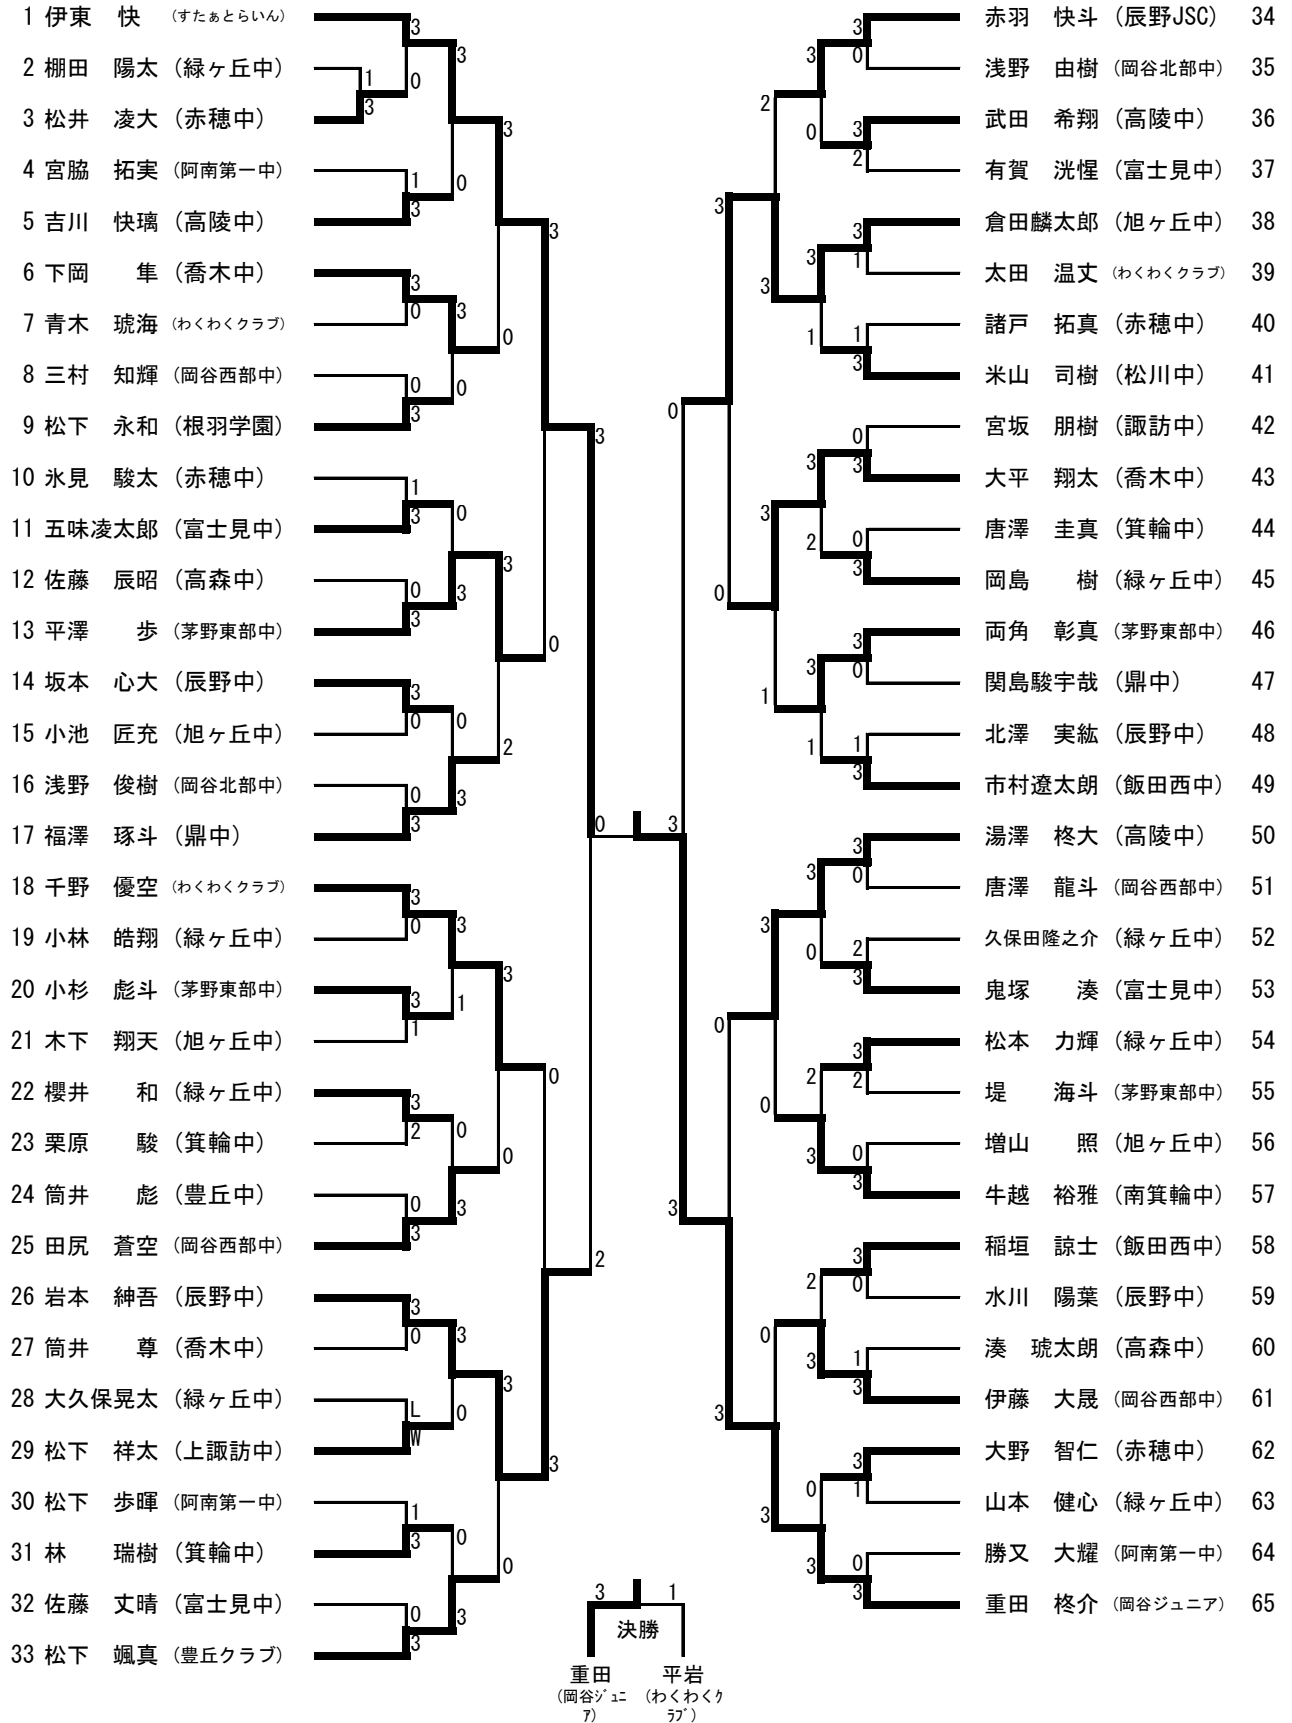

2023年度全日本卓球選手権大会長野県南信地区予選会(カデットの部)
 令和5年8月19日
 岡谷市総合体育館(東体育館)

①13歳以下男子(1)

2023年度全日本卓球選手権大会長野県南信地区予選会(カデットの部)
 令和5年8月19日
 岡谷市総合体育館(東体育館)

①13歳以下男子(2)

②13歳以下女子

1 重田 沙夏 (岡谷ジュニア)		梅田 志織 (わくわくクラブ)	49
2 岡田莉乃愛 (高陵中)		宮澤 典佳 (岡谷北部中)	50
3 矢澤 陽菜 (箕輪中)		濱 一花 (箕輪中)	51
4 村松 咲希 (下條卓球クラブ)		西垣内あい (中川中)	52
5 大沢 愛心 (赤穂中)		檀原 ゆい (喬木中)	53
6 中原 聖夏 (旭ヶ丘中)		新井 桜月 (下條卓球クラブ)	54
7 金原よし乃 (岡谷西部中)		君島 優花 (緑ヶ丘中)	55
8 小嶋 紗矢 (箕輪中)		渋谷 珠央 (鼎中)	56
9 澤柳 怜 (鼎中)		赤澤 希海 (箕輪中)	57
10 今井 結衣 (岡谷北部中)		山本 海夢 (富士見中)	58
11 青山 暖奏 (緑ヶ丘中)		松田 美優 (旭ヶ丘中)	59
12 北島 奈菜 (中川中)		原 彩寧 (高陵中)	60
13 下澤 蒼依 (鼎中)		増澤 美嶺 (箕輪中)	61
14 小平 彩姫 (箕輪中)		徳武 結奈 (岡谷西部中)	62
15 松下 歩未 (緑ヶ丘中)		知久島乙華 (中川中)	63
16 阿部莉央南 (高陵中)		横川 結愛 (茅野東部中)	64
17 馬場田結亜 (中川中)		原 彩乃 (高陵中)	65
18 細川 愛来 (富士見中)		鈴木 純奈 (岡谷北部中)	66
19 原 ことの (南箕輪中)		熊谷 一華 (旭ヶ丘中)	67
20 有賀 聖奈 (箕輪中)		小笠原蒼依 (緑ヶ丘中)	68
21 原 慧蓮 (茅野東部中)		小山あかね (中川中)	69
22 中野 亜美 (岡谷北部中)		松本 葵 (南箕輪中)	70
23 陣内 彩花 (鼎中)		古瀬 由依 (鼎中)	71
24 山本 瑠華 (わくわくクラブ)		林 紗希 (岡谷ジュニア)	72
25 花岡 彩葵 (箕輪中)		花井 理心 (鼎中)	73
26 矢嶋 姫佳 (茅野東部中)		熊谷陽世莉 (高陵中)	74
27 古田 結愛 (下條卓球クラブ)		原 結愛 (中川中)	75
28 吉澤まどか (わくわくクラブ)		西尾 優和 (旭ヶ丘中)	76
29 木下 夢梨 (中川中)		桑原 光咲 (岡谷北部中)	77
30 下岡 葉 (喬木中)		木下 夕鈴 (高森中)	78
31 富永 珠衣 (中川中)		原 杏奈 (緑ヶ丘中)	79
32 近藤 美菜 (緑ヶ丘中)		河原 咲季 (諏訪中)	80
33 一ノ瀬奈保 (箕輪中)		中島 月詩 (箕輪中)	81
34 加藤 美桜 (高陵中)		下平 朱音 (中川中)	82
35 松山ひまり (岡谷北部中)		石原 陽菜 (根羽学園)	83
36 熊谷 結実 (旭ヶ丘中)		今井 梨乃 (岡谷ジュニア)	84
37 宮澤 百花 (岡谷西部中)		雨宮 鈴那 (わくわくクラブ)	85
38 小林 結羽 (箕輪中)		平田 莉奈 (旭ヶ丘中)	86
39 内田 鈴 (中川中)		湯川 祥見 (岡谷西部中)	87
40 名取 柚希 (富士見中)		小島 未愛 (箕輪中)	88
41 香山 紗菜 (鼎中)		上野 彩楽 (鼎中)	89
42 得間 柚音 (茅野東部中)		百瀬妃奈乃 (中川中)	90
43 黒河内芽依 (飯田西中)		丸山 実咲 (高陵中)	91
44 小池 亜来 (緑ヶ丘中)		佐藤 希 (茅野東部中)	92
45 伊藤 美幌 (中川中)		竹村 深花 (赤穂中)	93
46 伊東 伶渚 (高陵中)		齋藤 遥風 (中川中)	94
47 代田 結女 (旭ヶ丘中)		大平 愛理 (喬木中)	95
48 田中 美心 (岡谷ジュニア)		田中 愛心 (岡谷ジュニア)	96