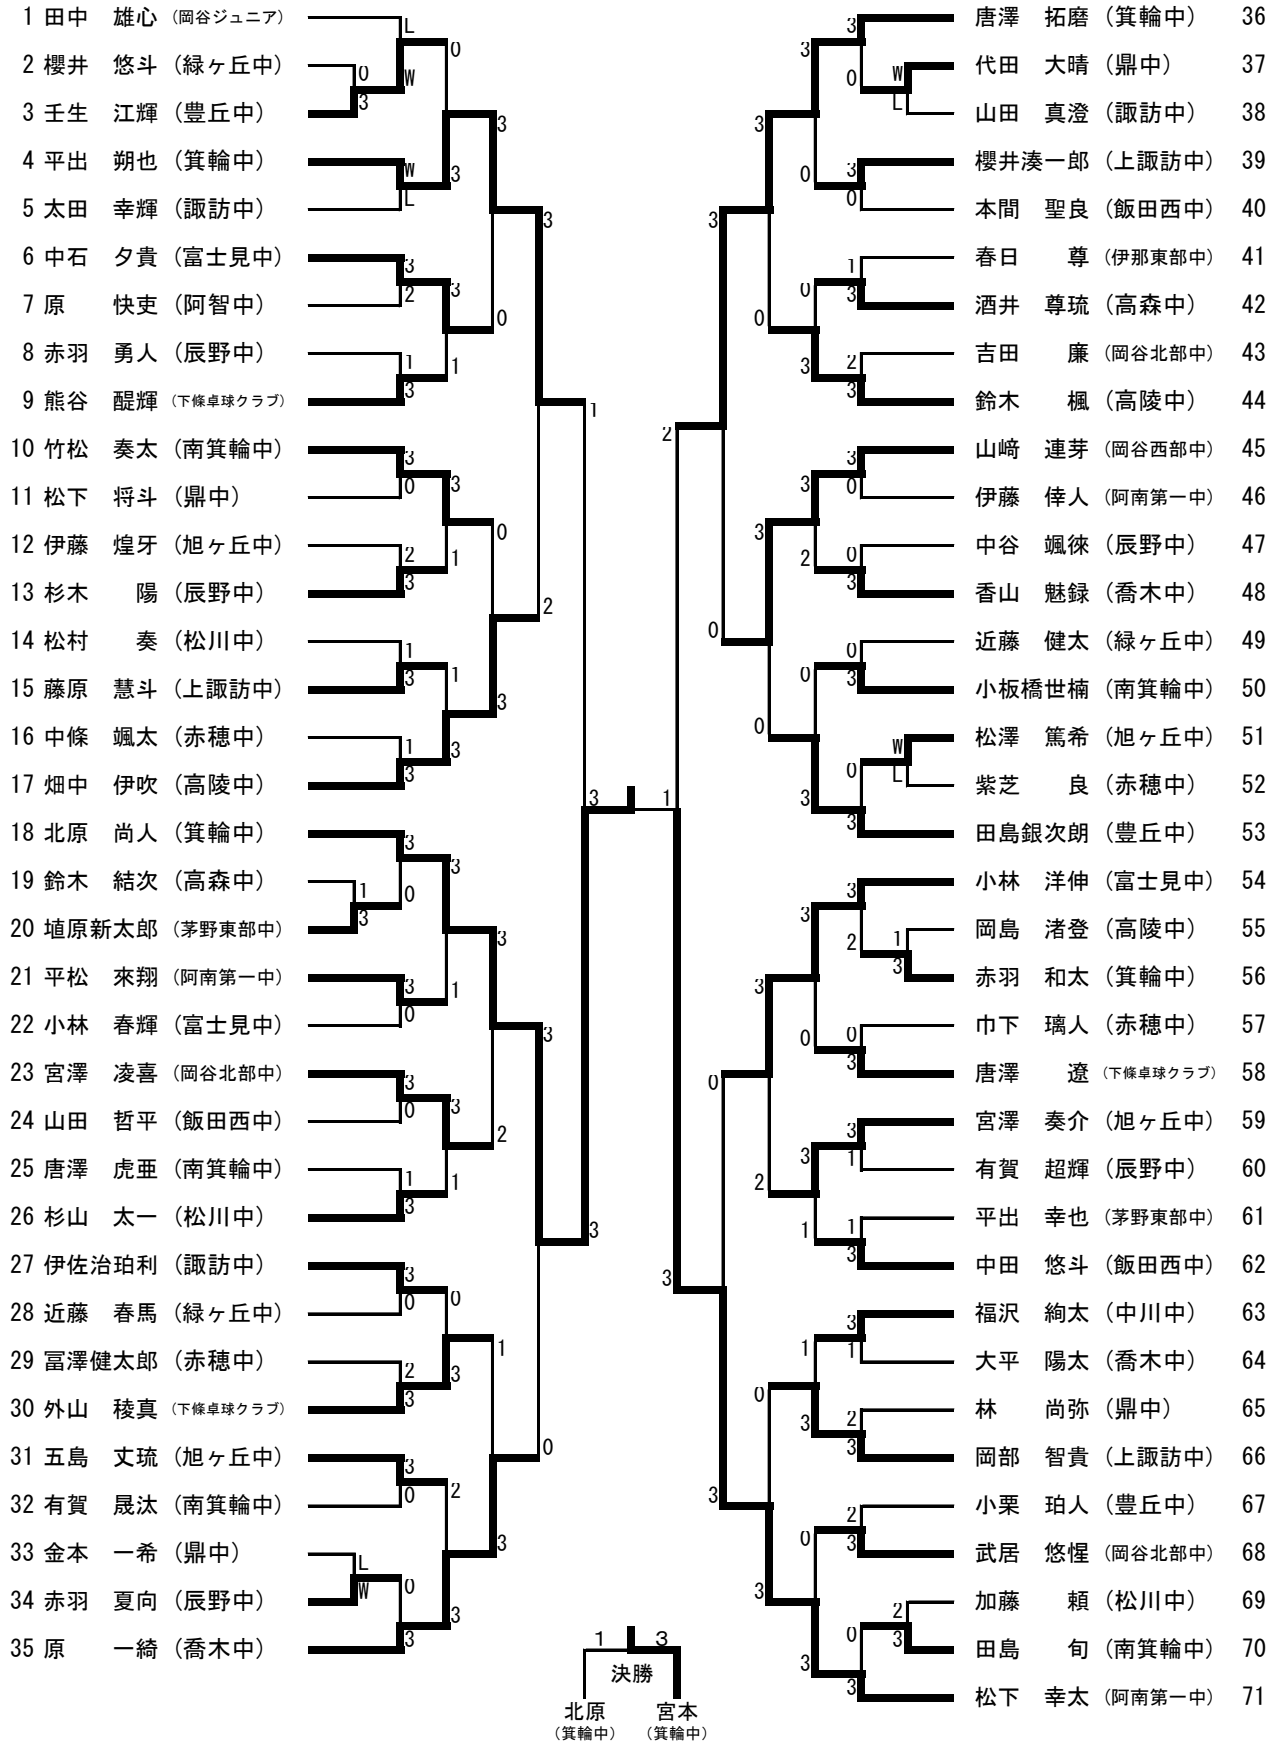

③14歳以下男子(1)