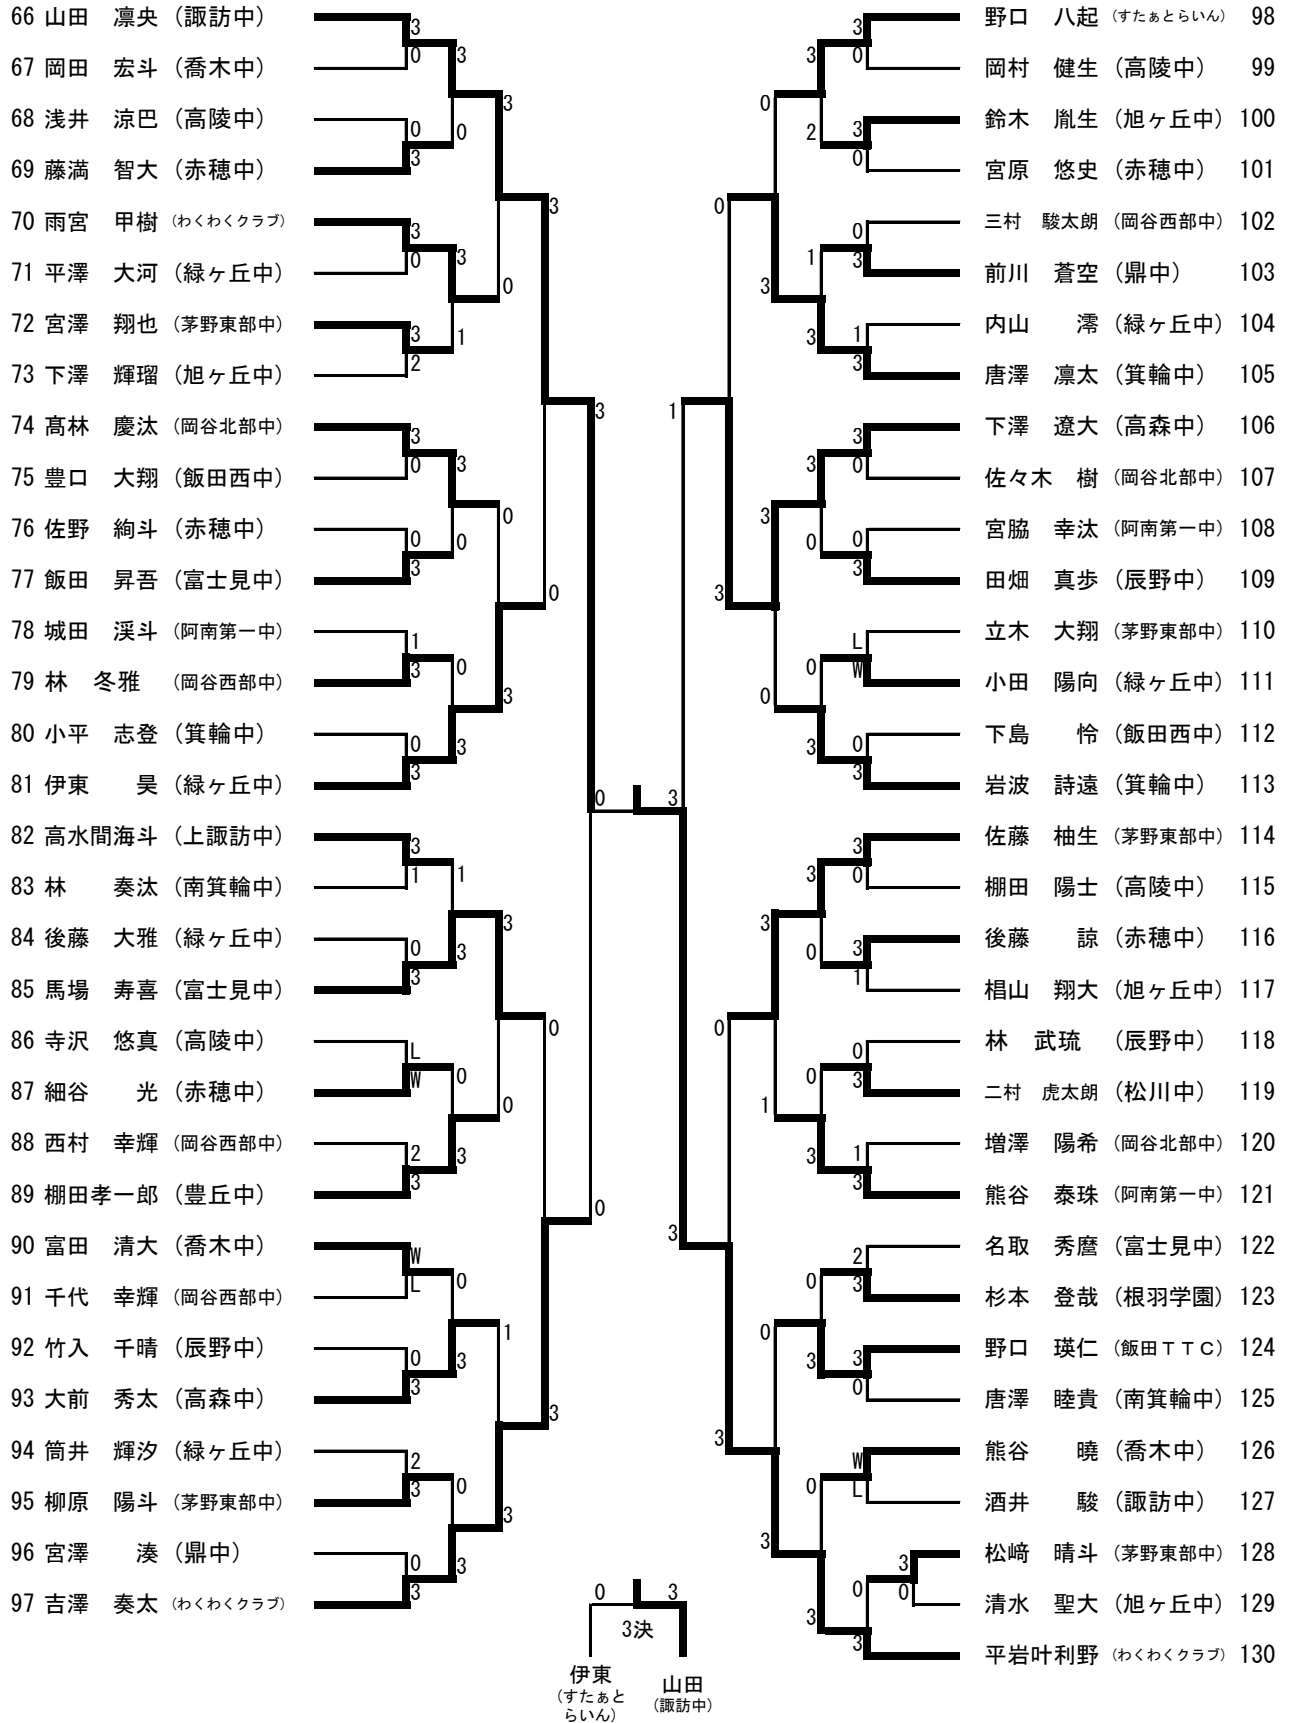

2023年度全日本卓球選手権大会長野県南信地区予選会(カデットの部)
 令和5年8月19日
 岡谷市総合体育館(東体育館)

①13歳以下男子(1)

2023年度全日本卓球選手権大会長野県南信地区予選会(カデットの部)
 令和5年8月19日
 岡谷市総合体育館(東体育館)

①13歳以下男子(2)

②13歳以下女子

1 重田 沙夏 (岡谷ジュニア)		梅田 志織 (わくわくクラブ)	49
2 岡田莉乃愛 (高陵中)		宮澤 典佳 (岡谷北部中)	50
3 矢澤 陽菜 (箕輪中)		濱 一花 (箕輪中)	51
4 村松 咲希 (下條卓球クラブ)		西垣内あい (中川中)	52
5 大沢 愛心 (赤穂中)		檀原 ゆい (喬木中)	53
6 中原 聖夏 (旭ヶ丘中)		新井 桜月 (下條卓球クラブ)	54
7 金原よし乃 (岡谷西部中)		君島 優花 (緑ヶ丘中)	55
8 小嶋 紗矢 (箕輪中)		渋谷 珠央 (鼎中)	56
9 澤柳 怜 (鼎中)		赤澤 希海 (箕輪中)	57
10 今井 結衣 (岡谷北部中)		山本 海夢 (富士見中)	58
11 青山 暖奏 (緑ヶ丘中)		松田 美優 (旭ヶ丘中)	59
12 北島 奈菜 (中川中)		原 彩寧 (高陵中)	60
13 下澤 蒼依 (鼎中)		増澤 美嶺 (箕輪中)	61
14 小平 彩姫 (箕輪中)		徳武 結奈 (岡谷西部中)	62
15 松下 歩未 (緑ヶ丘中)		知久島乙華 (中川中)	63
16 阿部莉央南 (高陵中)		横川 結愛 (茅野東部中)	64
17 馬場田結亜 (中川中)		原 彩乃 (高陵中)	65
18 細川 愛来 (富士見中)		鈴木 純奈 (岡谷北部中)	66
19 原 ことの (南箕輪中)		熊谷 一華 (旭ヶ丘中)	67
20 有賀 聖奈 (箕輪中)		小笠原蒼依 (緑ヶ丘中)	68
21 原 慧蓮 (茅野東部中)		小山あかね (中川中)	69
22 中野 亜美 (岡谷北部中)		松本 葵 (南箕輪中)	70
23 陣内 彩花 (鼎中)		古瀬 由依 (鼎中)	71
24 山本 瑠華 (わくわくクラブ)		林 紗希 (岡谷ジュニア)	72
25 花岡 彩葵 (箕輪中)		花井 理心 (鼎中)	73
26 矢嶋 姫佳 (茅野東部中)		熊谷陽世莉 (高陵中)	74
27 古田 結愛 (下條卓球クラブ)		原 結愛 (中川中)	75
28 吉澤まどか (わくわくクラブ)		西尾 優和 (旭ヶ丘中)	76
29 木下 夢梨 (中川中)		桑原 光咲 (岡谷北部中)	77
30 下岡 葉 (喬木中)		木下 夕鈴 (高森中)	78
31 富永 珠衣 (中川中)		原 杏奈 (緑ヶ丘中)	79
32 近藤 美菜 (緑ヶ丘中)		河原 咲季 (諏訪中)	80
33 一ノ瀬奈保 (箕輪中)		中島 月詩 (箕輪中)	81
34 加藤 美桜 (高陵中)		下平 朱音 (中川中)	82
35 松山ひまり (岡谷北部中)		石原 陽菜 (根羽学園)	83
36 熊谷 結実 (旭ヶ丘中)		今井 梨乃 (岡谷ジュニア)	84
37 宮澤 百花 (岡谷西部中)		雨宮 鈴那 (わくわくクラブ)	85
38 小林 結羽 (箕輪中)		平田 莉奈 (旭ヶ丘中)	86
39 内田 鈴 (中川中)		湯川 祥見 (岡谷西部中)	87
40 名取 柚希 (富士見中)		小島 未愛 (箕輪中)	88
41 香山 紗菜 (鼎中)		上野 彩楽 (鼎中)	89
42 得間 柚音 (茅野東部中)		百瀬妃奈乃 (中川中)	90
43 黒河内芽依 (飯田西中)		丸山 実咲 (高陵中)	91
44 小池 亜来 (緑ヶ丘中)		佐藤 希 (茅野東部中)	92
45 伊藤 美幌 (中川中)		竹村 深花 (赤穂中)	93
46 伊東 伶渚 (高陵中)		齋藤 遥風 (中川中)	94
47 代田 結女 (旭ヶ丘中)		大平 愛理 (喬木中)	95
48 田中 美心 (岡谷ジュニア)		田中 愛心 (岡谷ジュニア)	96