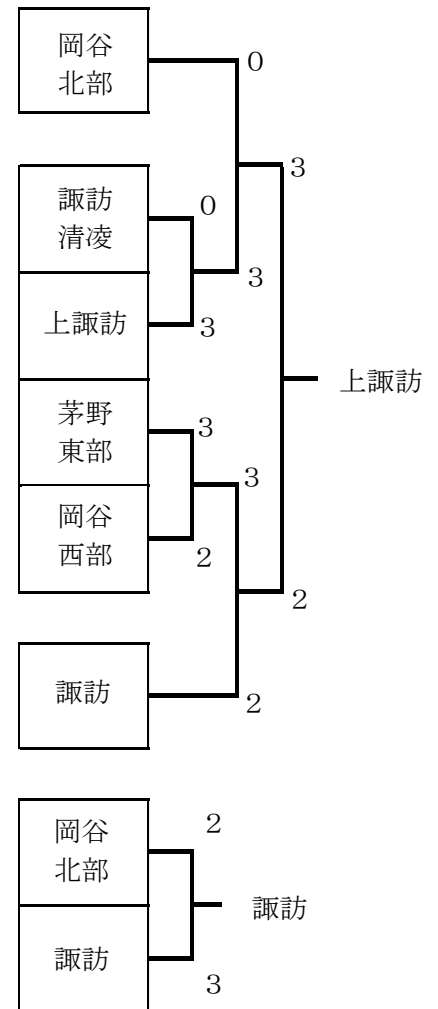

●諏訪【男子団体】 予選リーグの後、各リーグ上位3位による決勝トーナメント

Aリーグ	茅野東部	岡谷北部	諏訪西	諏訪清陵	勝敗	順位
1 茅野東部		1 - 3	3 - 0	3 - 0	2 - 1	2
2 岡谷北部	3 - 1		3 - 1	3 - 1	3 - 0	1
3 諏訪西	0 - 3	1 - 3		0 - 3	0 - 3	4
4 諏訪清陵	0 - 3	1 - 3	3 - 0		1 - 2	3

Bリーグ	諏訪	上諏訪	岡谷西部	富士見	勝敗	順位
1 諏訪		3 - 1	3 - 1	3 - 2	3 - 0	1
2 上諏訪	1 - 3		3 - 1	3 - 0	2 - 1	2
3 岡谷西部	1 - 3	1 - 3		3 - 2	1 - 2	3
4 富士見	2 - 3	0 - 3	2 - 3		0 - 3	4

決勝トーナメント

●諏訪【女子団体】

	富士見	茅野東部	岡谷北部	諏訪西	岡谷西部	諏訪清陵	諏訪	勝敗	順位
1 富士見		1 - 3	0 - 3	1 - 3	2 - 3	(3-0)		0 - 4	5
2 茅野東部	3 - 1		3 - 1	3 - 1	3 - 1		(3-2)	4 - 0	1
3 岡谷北部	3 - 0	1 - 3		1 - 3	3 - 0		(2-3)	2 - 2	3
4 諏訪西	3 - 1	1 - 3	3 - 1		3 - 1	(3-0)		3 - 1	2
5 岡谷西部	3 - 2	1 - 3	0 - 3	1 - 3				1 - 3	4
6 諏訪清陵※	(0-3)			(0-3)			(0-3)		
7 諏訪※		(2-3)	(3-2)			(3-0)			