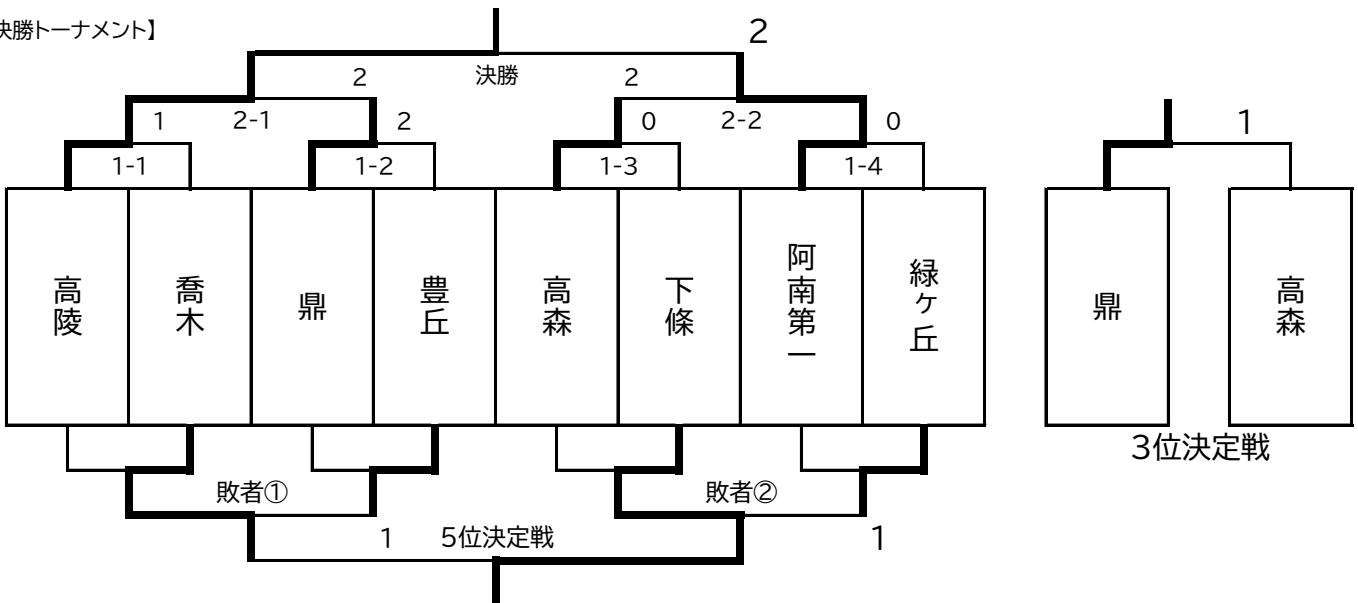

男子組み合わせ

【予選リーグ】

Aリーグ	高陵	緑ヶ丘	阿智	勝敗	順位
高陵		3-0	3-0	2-0	1
緑ヶ丘	0-3		3-1	1-1	2
阿智	0-3	1-3		0-2	3

Bリーグ	高森	松川	喬木	勝敗	順位
高森		3-0	3-0	2-0	1
松川	1-3		2-3	0-2	3
喬木	0-3	3-2		1-1	2

Cリーグ	鼎	下條	飯田西	勝敗	順位
鼎		3-1	3-0	2-0	1
下條	1-3		3-0	1-1	2
飯田西	0-3	0-3		0-2	3

Dリーグ	旭ヶ丘	豊丘	阿南第一	勝敗	順位
旭ヶ丘		1-3	1-3	0-2	3
豊丘	3-1		1-3	1-1	2
阿南第一	3-1	3-1		2-0	1

【決勝トーナメント】

- 1位 高陵中
- 2位 阿南第一中
- 3位 鼎中
- 4位 高森中
- 5位 下條中

以上、5校が南信新人大会決勝会場へ進出