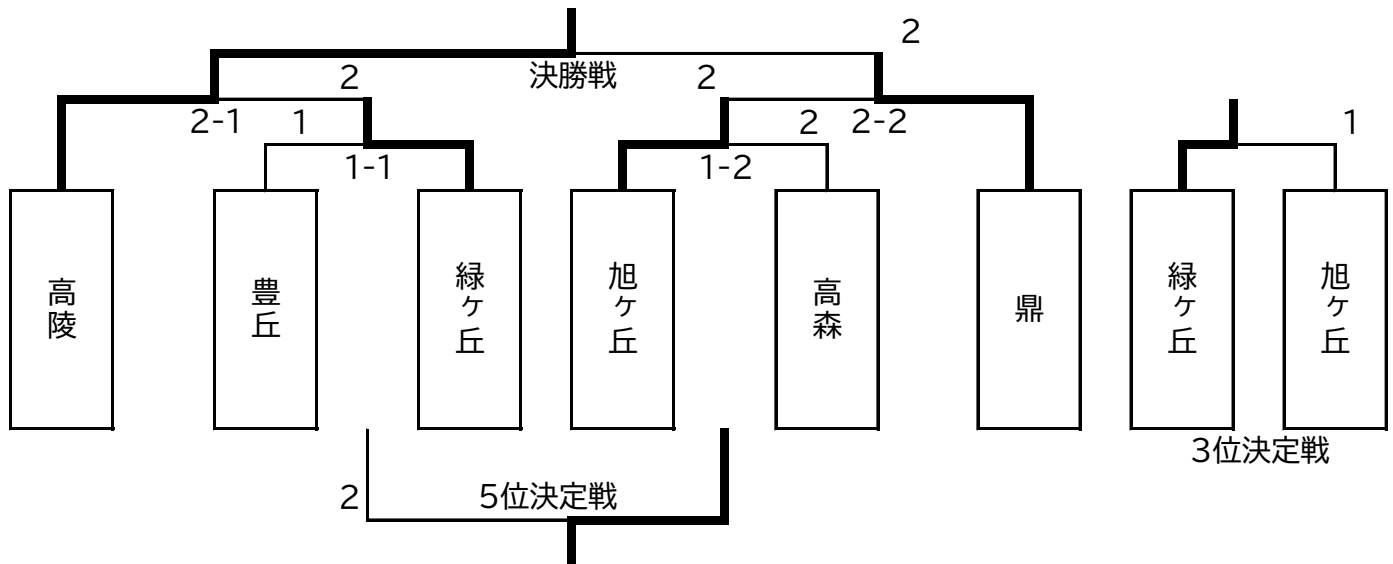

女子団体戦組み合わせ

【予選リーグ】

Aリーグ	高陵	豊丘	阿智	旭ヶ丘	下條	勝敗	順位
高陵		3-0	3-0	3-1	3-0	4-0	1
豊丘	0-3		3-1	1-3		1-3	3
阿智	0-3	1-3		0-3	3-2	1-3	5
旭ヶ丘	1-3	3-1	3-0		3-2	3-1	2
下條	0-3		2-3	2-3		1-3	4

Bリーグ	鼎	高森	喬木	緑ヶ丘	飯田西	勝敗	順位
鼎		3-1	3-0	3-1	3-0	4-0	1
高森	1-3		3-1	1-3	3-1	2-2	3
喬木	0-3	1-3		0-3	3-0	1-3	4
緑ヶ丘	1-3	3-1	3-0		3-0	3-1	2
飯田西	0-3	1-3	0-3	0-3		0-4	5

【決勝トーナメント】

- 1位 高陵中
- 2位 鼎中
- 3位 緑ヶ丘中
- 4位 旭ヶ丘中
- 5位 高森中
- 6位 豊丘中

以上、6校が南信新人大会決勝会場へ進出